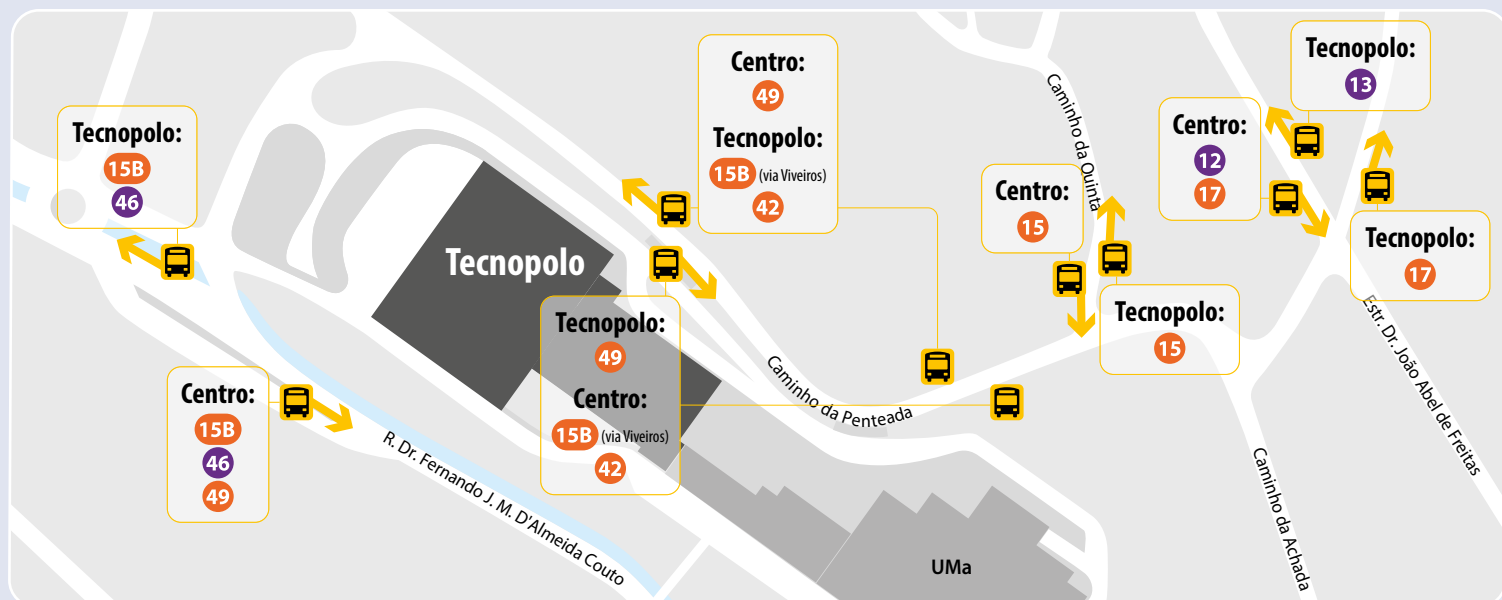

COVID-19

VACINAÇÃO COVID-19

MADEIRA TECNOPOLO

Carreiras:

**12 (descida), 13
(subida), 15, 15B, 17,
42, 46, 49 (via
Universidade)**

Mais informações em:

www.horariosdofunchal.pt
geral@horariosdofunchal.pt
ou ainda através do 291 705 555

Consulte os mapas

COVID-19

VACINAÇÃO COVID-19 MADEIRA TECNOPOLO

PARAGENS CENTRO (Destino Tecnopolo):

PARAGENS TECNOPOLO:

- Legenda:
- | | | | | |
|------------|------------|------------------|------------------------------|---------|
| 12 Jamboto | 15 Álamos | 42 Alegria | 46 Ribeira Grande | Paragem |
| 13 Jamboto | 15B Galeão | 17 Lombo Segundo | 49 Fundoa (via Universidade) | |