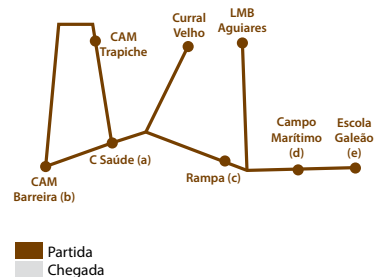

O horário indica, nos pontos intermédios dos percursos, as horas aproximadas de passagem.

- (a) Ligação à carreira 11
- (b) Ligação às carreiras 10A e 11
- (c) Ligação às carreiras 11, 12, 13 e 43
- (d) Ligação às carreiras 12, 13, 14 e 46
- (e) Dias letivos até Escola Galeão, dias não letivos até Campo Marítimo