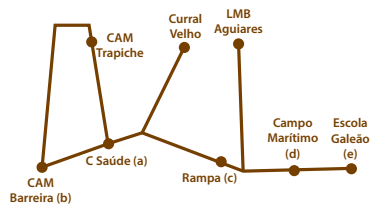

Domingos e Feriados | Sundays and Holidays

C Saúde (a)	CAM Trapiche	CAM Barreira (b)	Curral Velho	Rampa (c)	LMB Aguires	Campo Marítimo (d)	Escola Galeão (e)
06:50	06:54	06:59		07:10	07:20		
07:50	07:47	07:43	07:38	07:30	07:20		
07:50	07:53	07:58		08:10	08:20		
08:50	08:47	08:43	08:37	08:30	08:20		
09:00	09:03	09:08		09:20	09:30		
10:00	09:57	09:53	09:47	09:40	09:30		
10:10	10:13	10:18		10:30	10:40		
11:10	11:07	11:03	10:57	10:50	10:40		
11:20	11:23	11:28		11:40	11:50		
12:30	12:27	12:23	12:17	12:10	12:00		
12:40	12:43	12:48		13:00	13:10		
13:35			13:27	13:20	13:10		
13:40	13:43	13:48		14:00	14:10		
14:50	14:43	14:38	14:32	14:25	14:10		
14:50	14:53	14:58		15:10	15:20		
16:00	15:57	15:53	15:47	15:40	15:30		
16:10	16:13	16:18		16:40	16:50		
17:35	17:31	17:28	17:23	17:15	17:00		
17:50	17:53	17:58		18:05	18:15		
19:05	19:02	18:57	18:47	18:40	18:30		
19:05	19:08	19:12		19:35	19:45		
20:40	20:37	20:33	20:17	20:10	20:00		
20:40				21:05	21:15		
21:40	21:37	21:34	21:31	21:25	21:15		
21:40				22:05	22:15		
						22:25	

■ Partida
■ Chegada

O horário indica, nos pontos intermédios dos percursos, as horas aproximadas de passagem.

- (a) Ligação à carreira 11
- (b) Ligação às carreiras 10A e 11
- (c) Ligação às carreiras 11, 12, 13 e 43
- (d) Ligação às carreiras 12, 13, 14 e 46
- (e) Dias letivos até Escola Galeão, dias não letivos até Campo Marítimo